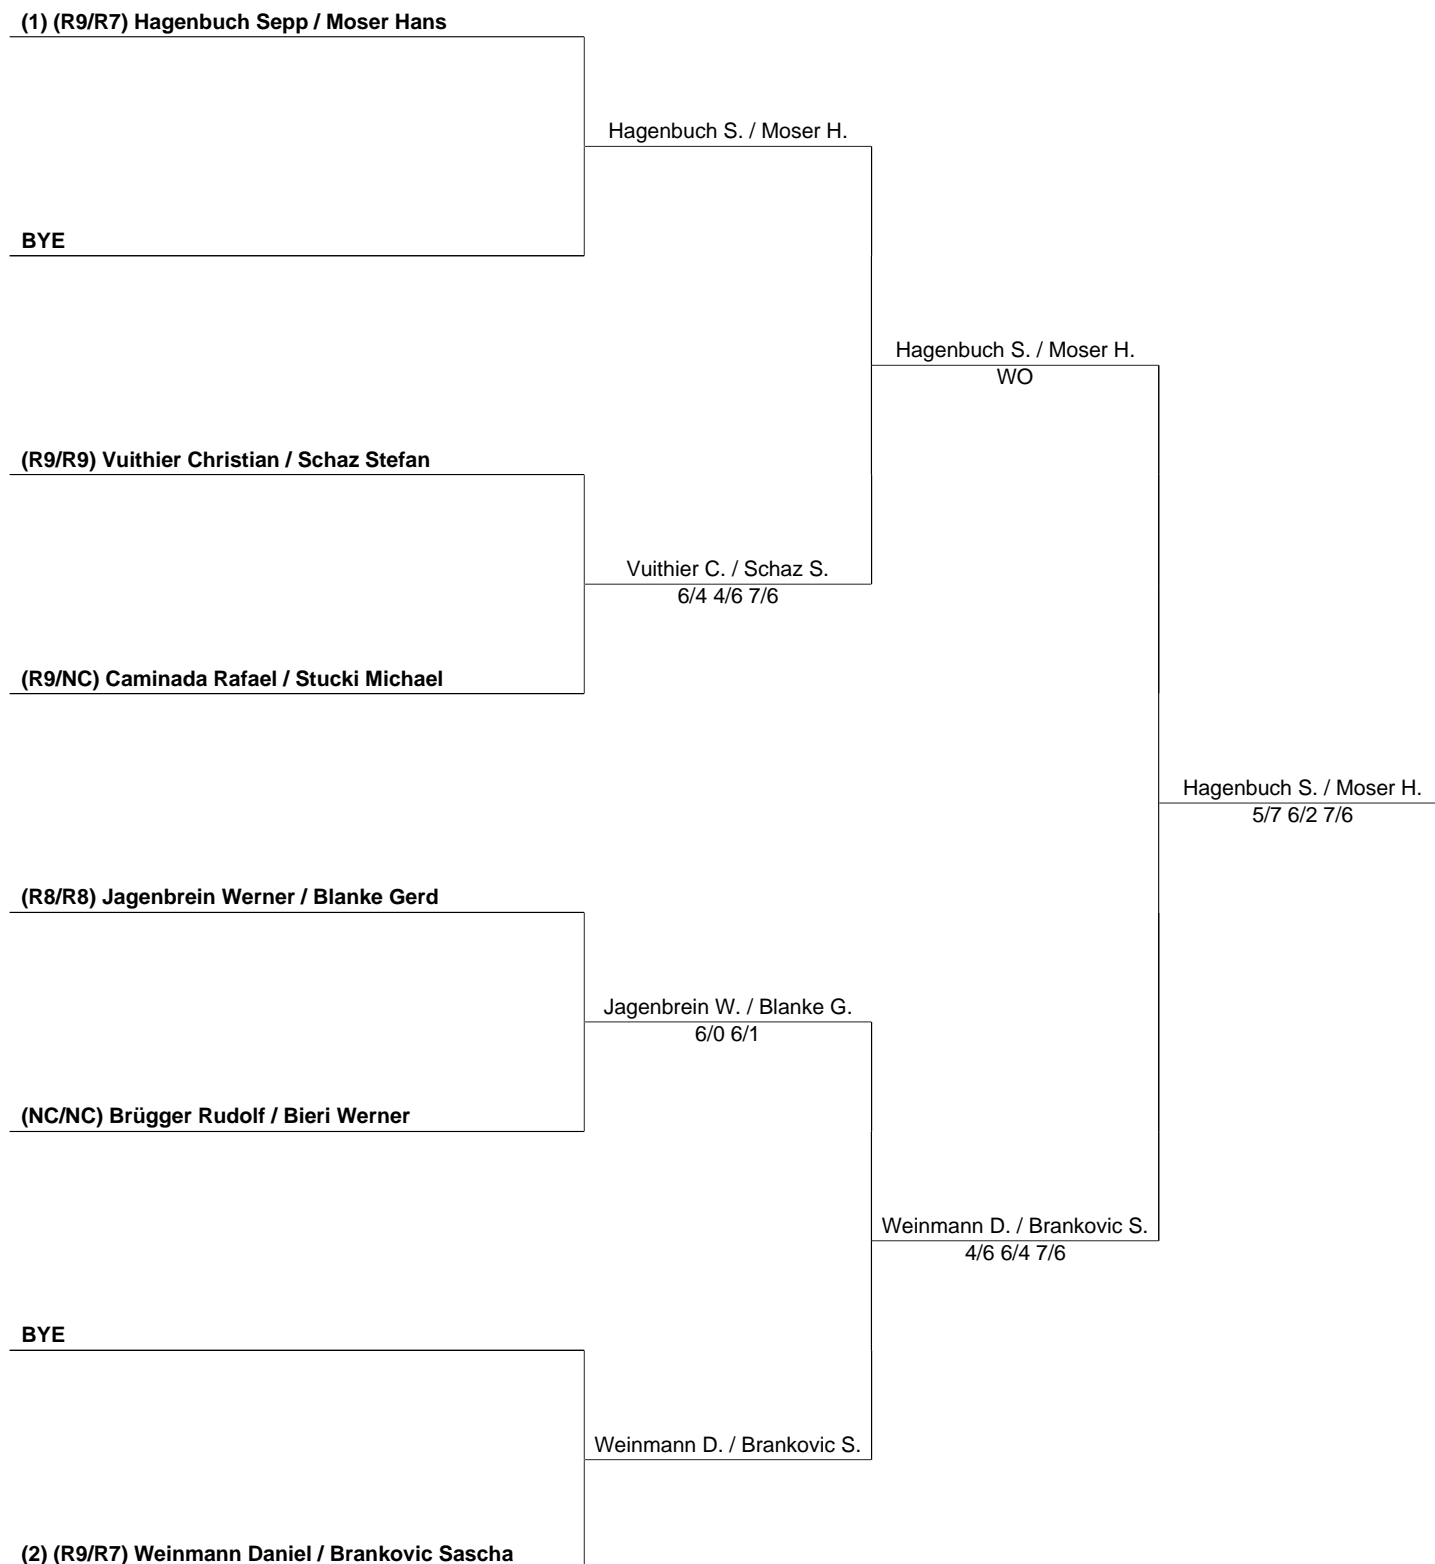

**GENERALI TROPHY TC Oberlunkhofen (78235),
MD R9/R9 (Herren Doppel +15)**

TC OBERLUNKHOFEN

22 August 2011
Seite 1 / 1

swisstennis