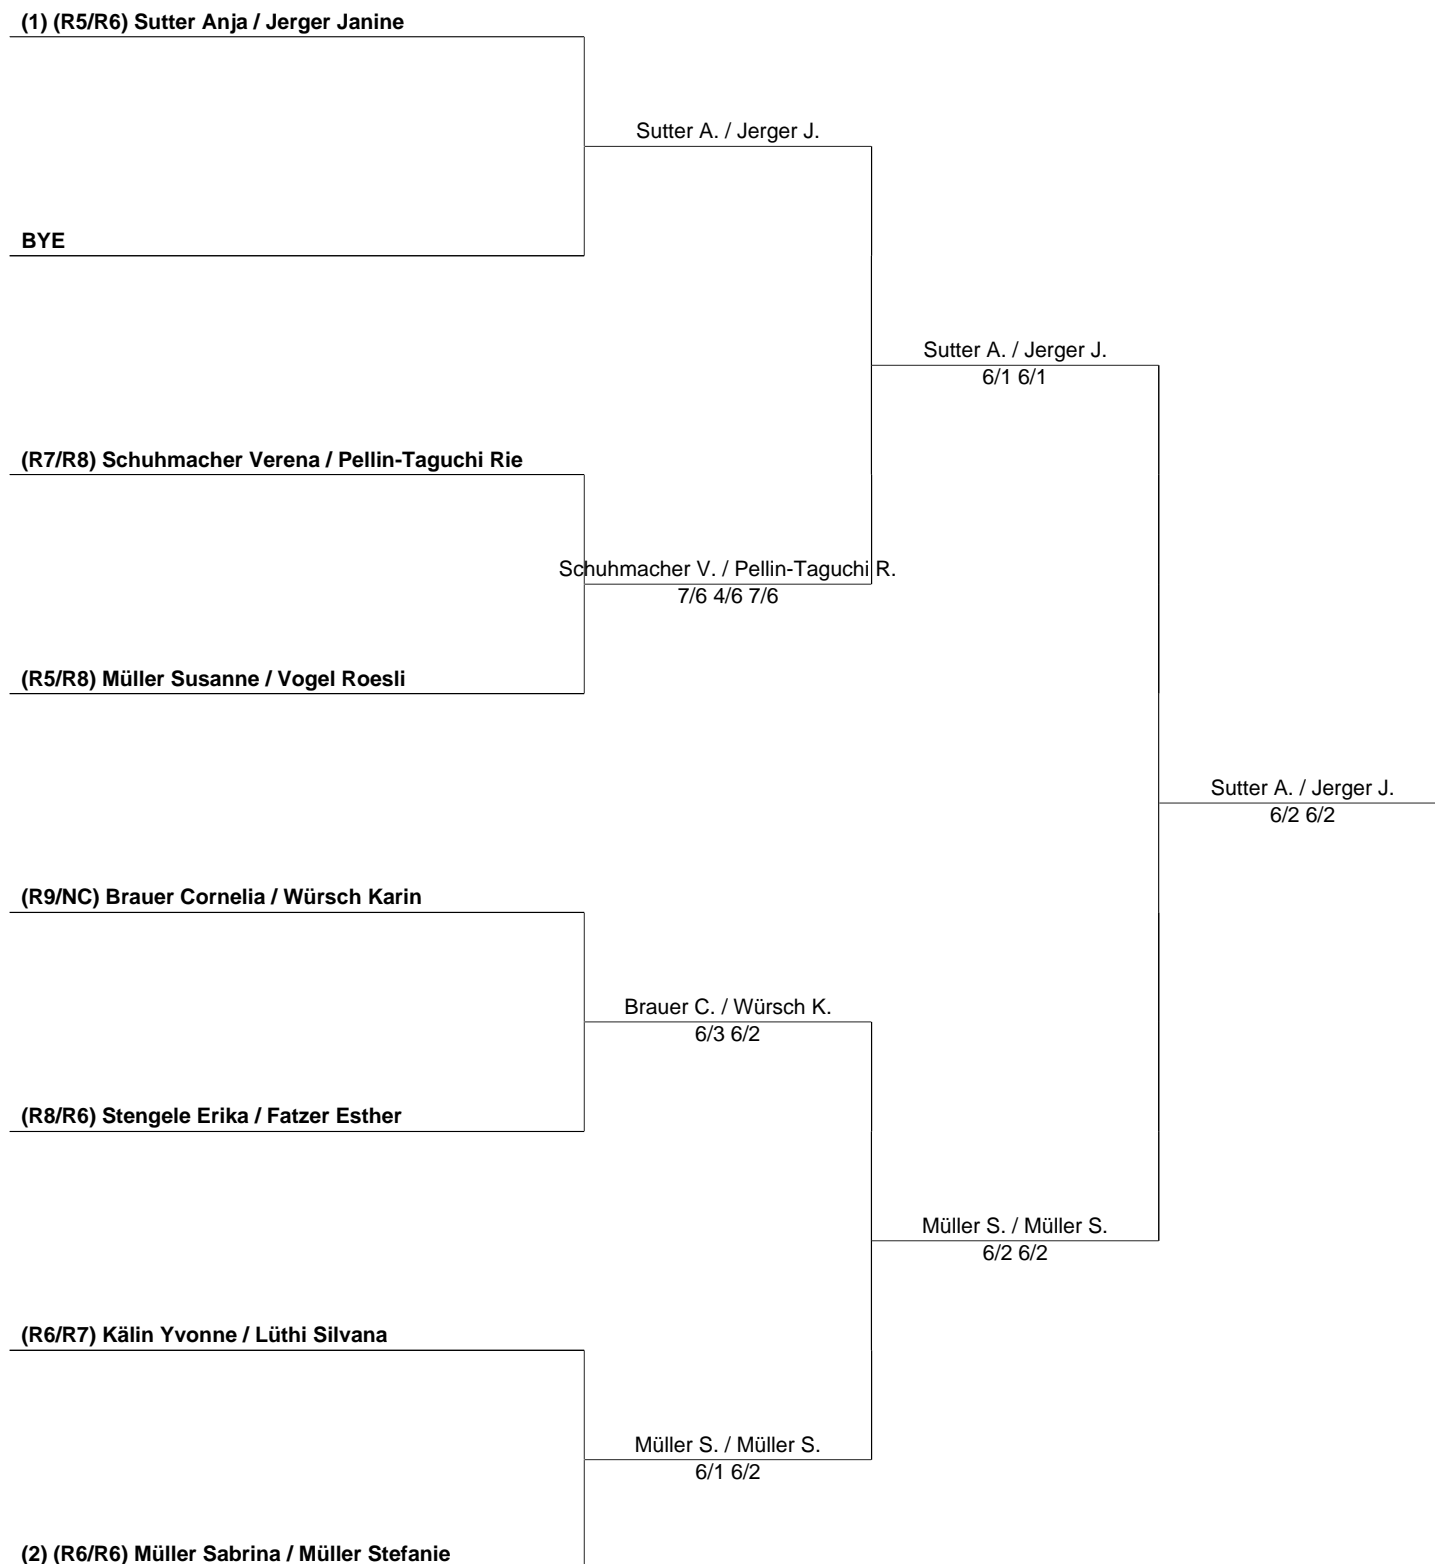

**GENERALI TROPHY TC Oberlunkhofen (78235),
WD R1/R9 (Damen Doppel offen)**

TC OBERLUNKHOFEN

22 August 2011
Seite 1 / 1

**GENERALI TROPHY TC Oberlunkhofen (78235),
WD R9/R9 (TROSTTABLEAU DAMEN DOPPEL
OFFEN)**