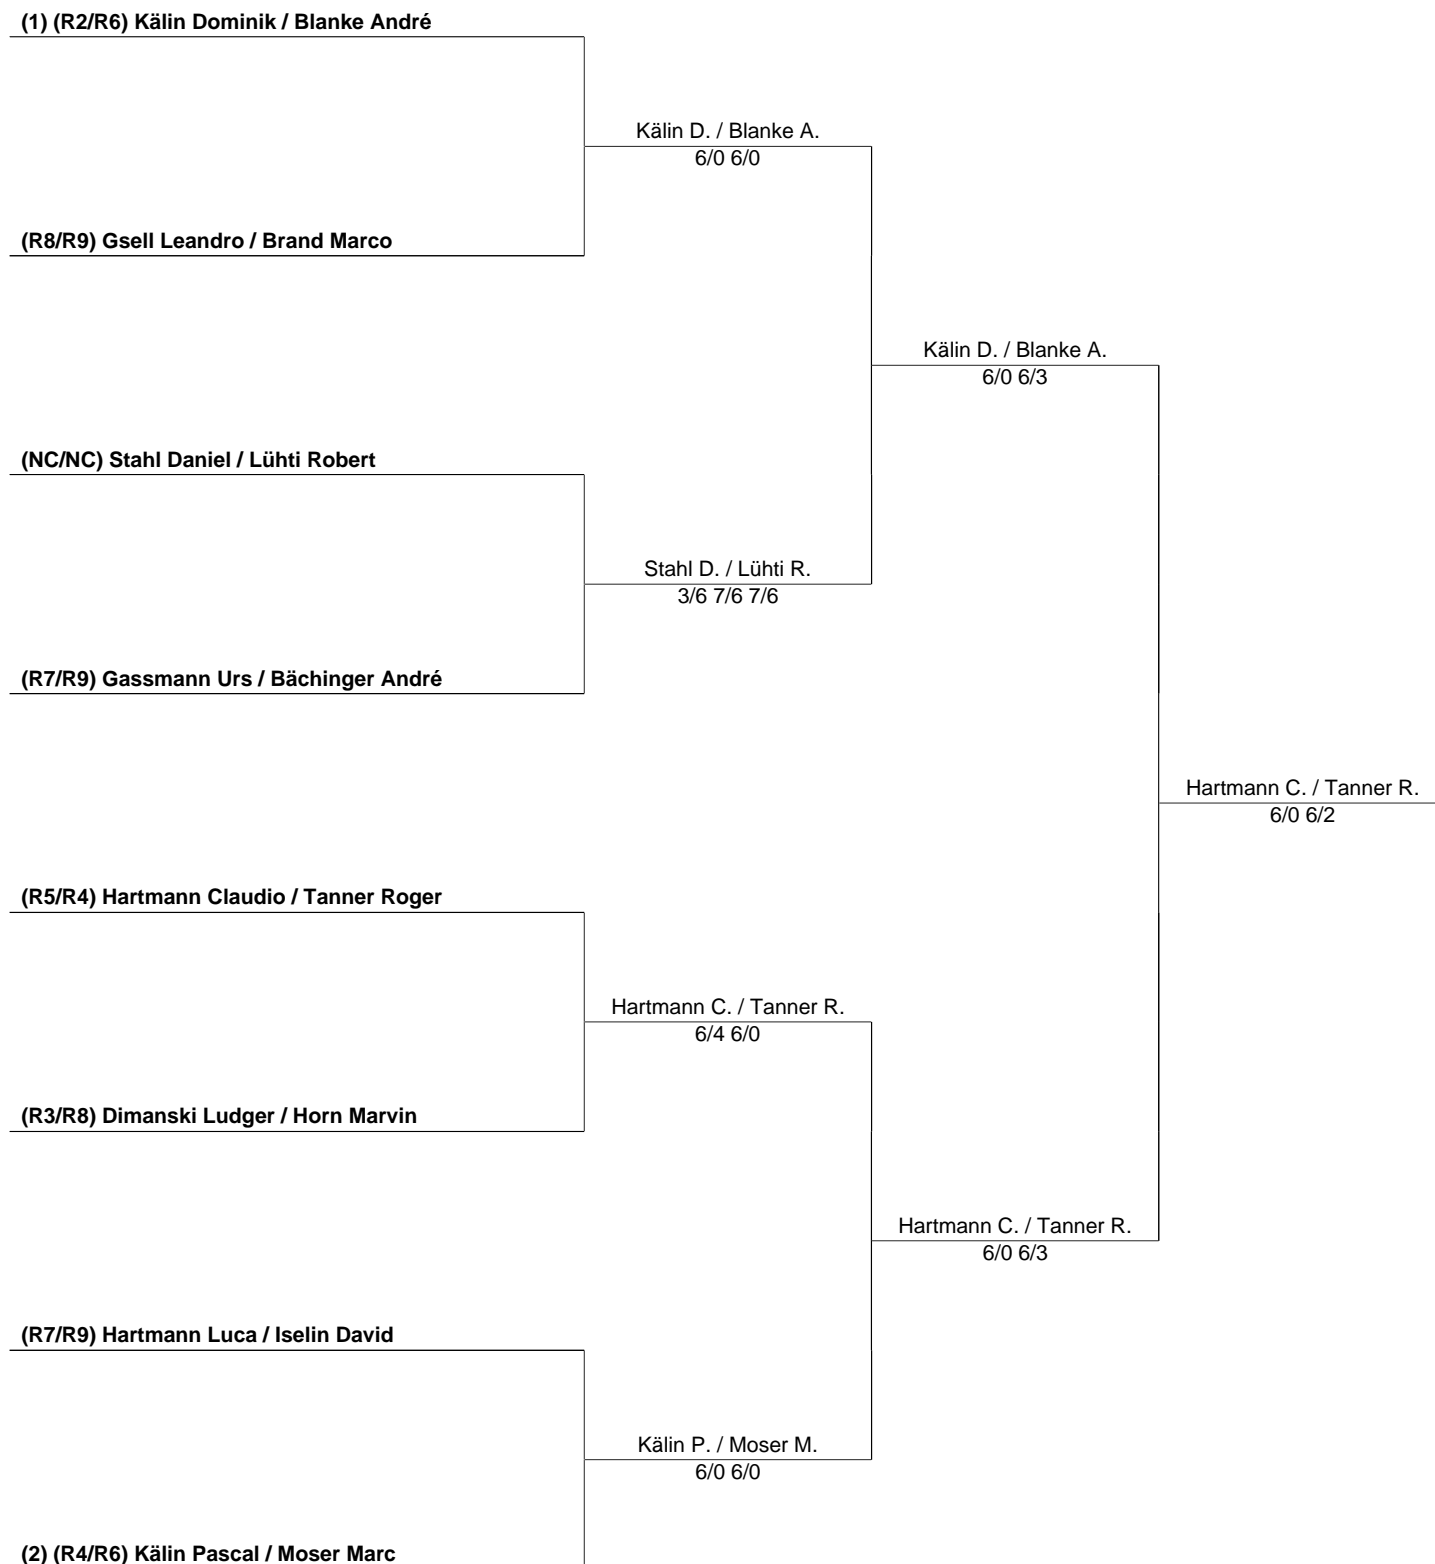

**GENERALI TROPHY TC Oberlunkhofen (78235),
MD R1/R9 (Herren Doppel offen)**
TC OBERLUNKHOFEN

22 August 2011
Seite 1 / 1