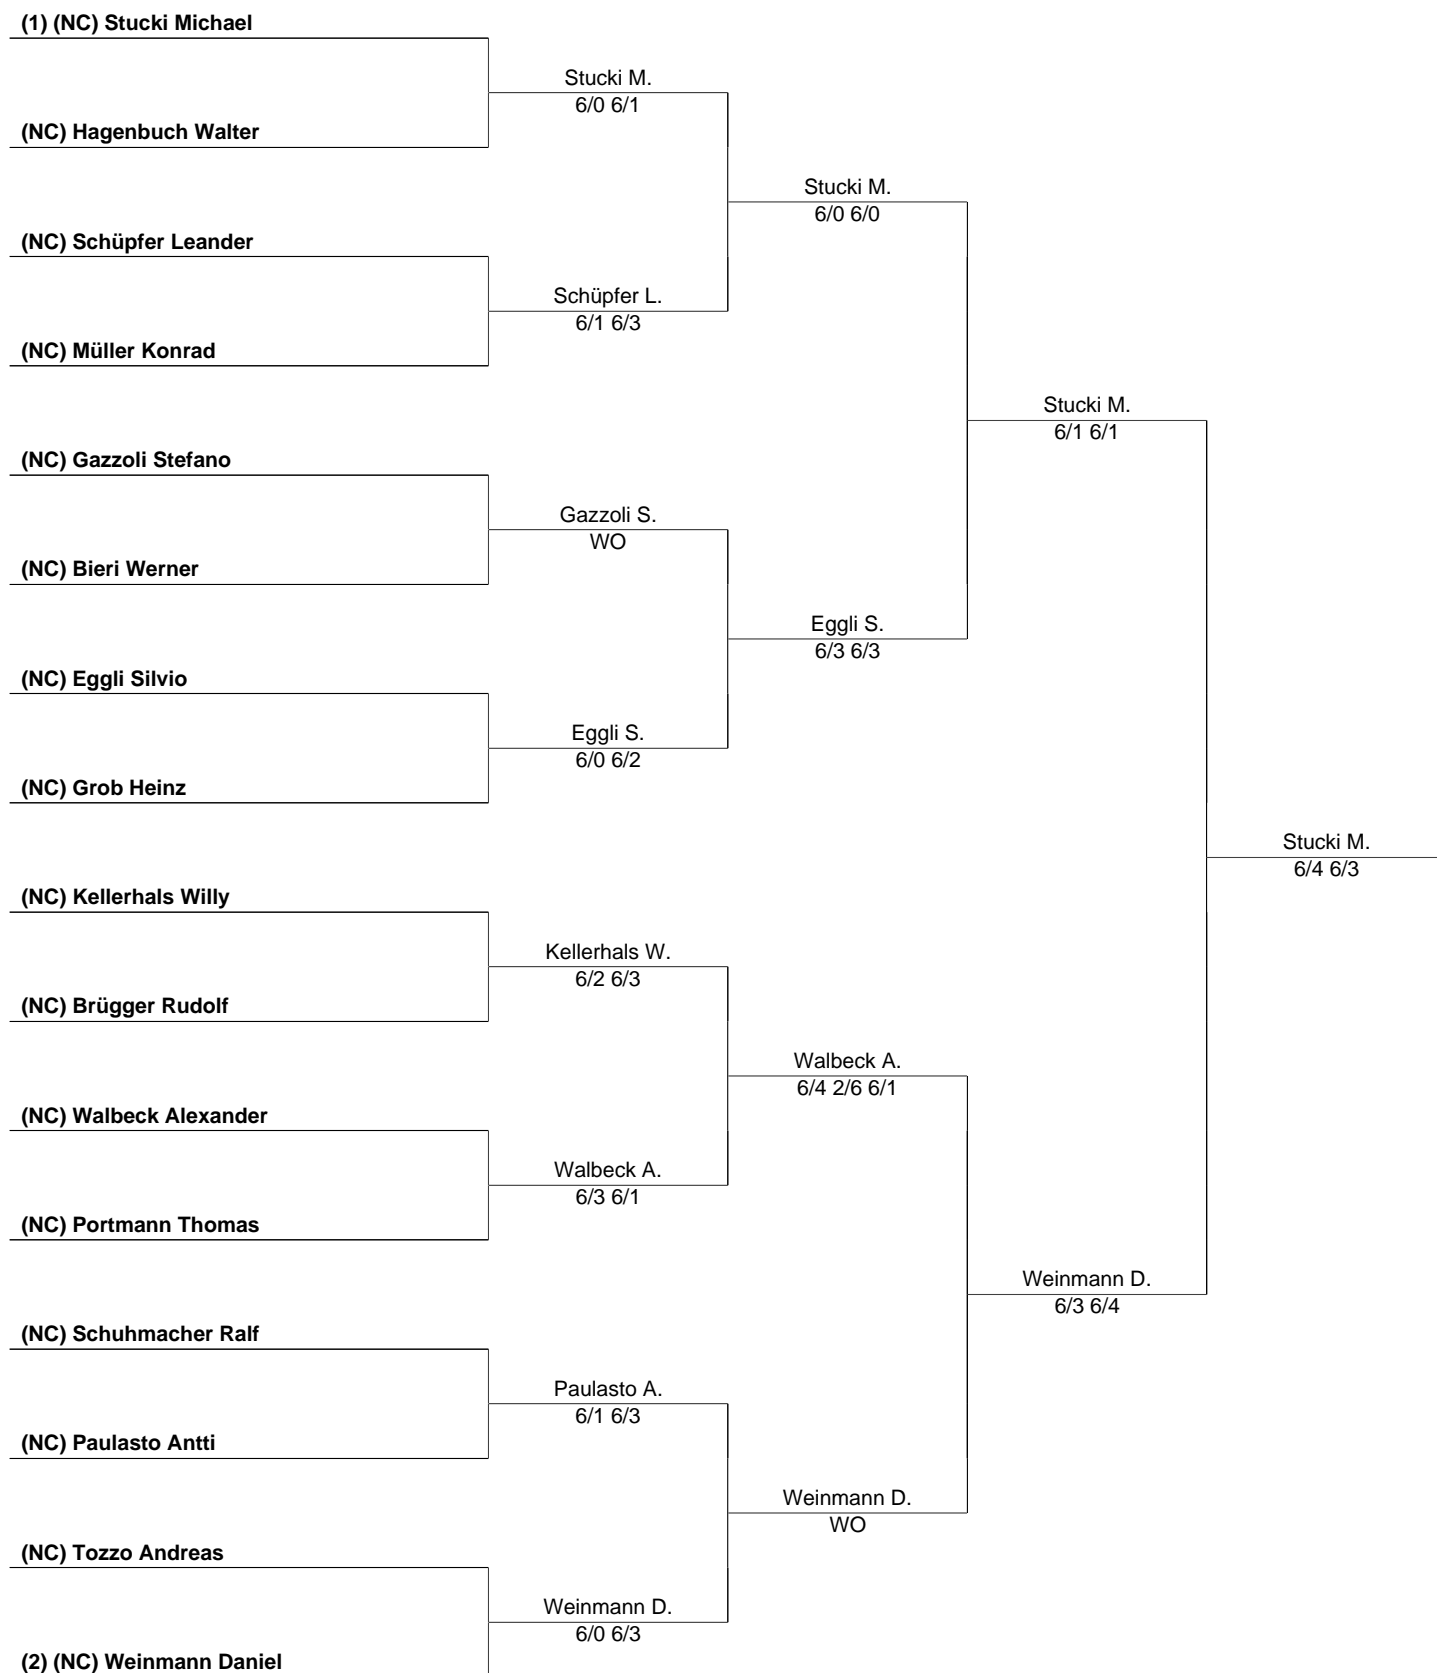

TC OBERLUNKHOFEN

22 August 2011
Seite 1 / 1

swisstennis 

GENERALI TROPHY TC Oberlunkhofen (78235), MS R9/R9 (Herren Einzel n. Lizenziert)

TC OBERLUNKHOFEN

22 August 2011
Seite 1 / 1

swisstennis 

**GENERALI TROPHY TC Oberlunkhofen (78235),
MS R9/R9 (TROSTTABLEAU Herren Einzel n.
Lizenziert)**