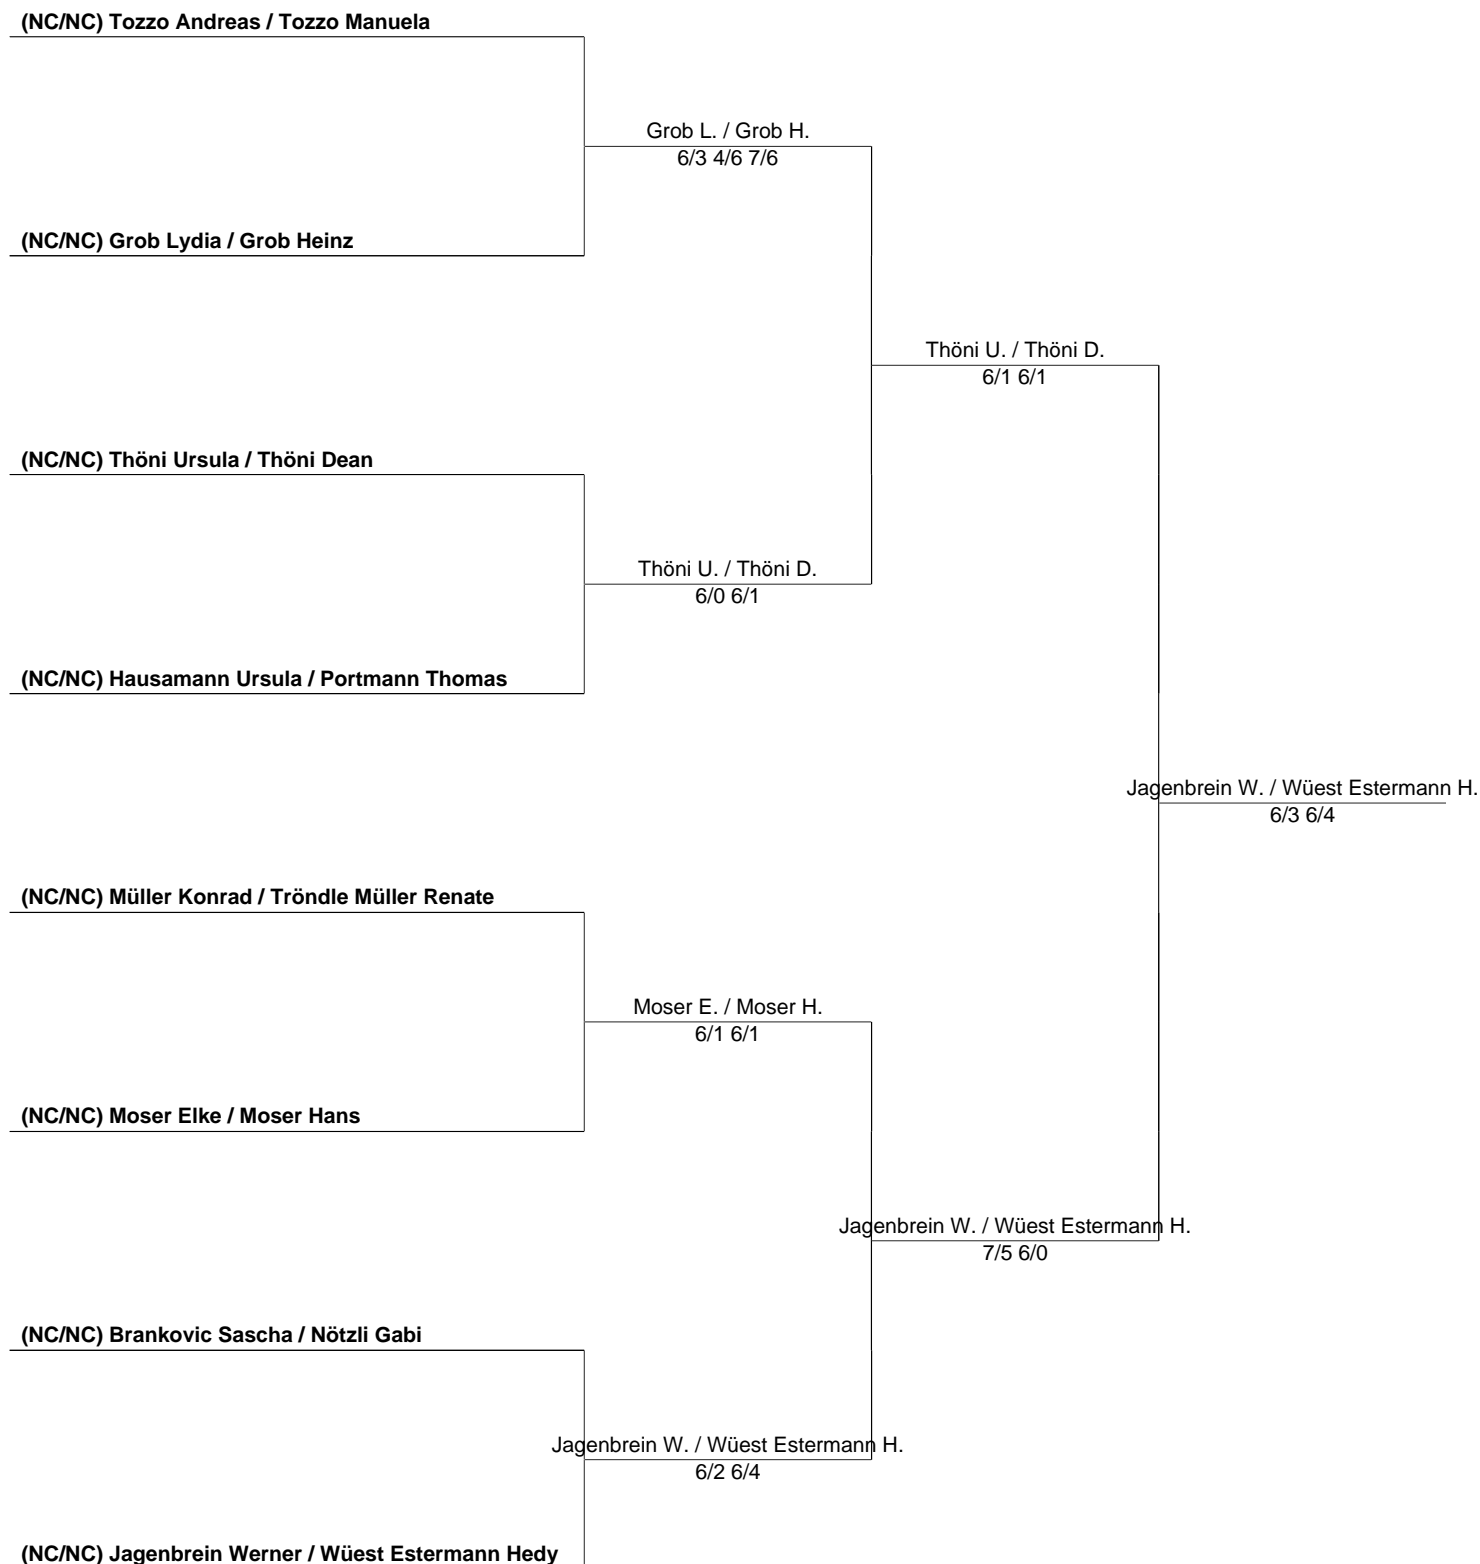

**GENERALI TROPHY TC Oberlunkhofen (78235),
DM R9/R9 (TROSTTABLEAU B Mixed Doppel +15)**
TC OBERLUNKHOFEN

22 August 2011
Seite 1 / 1