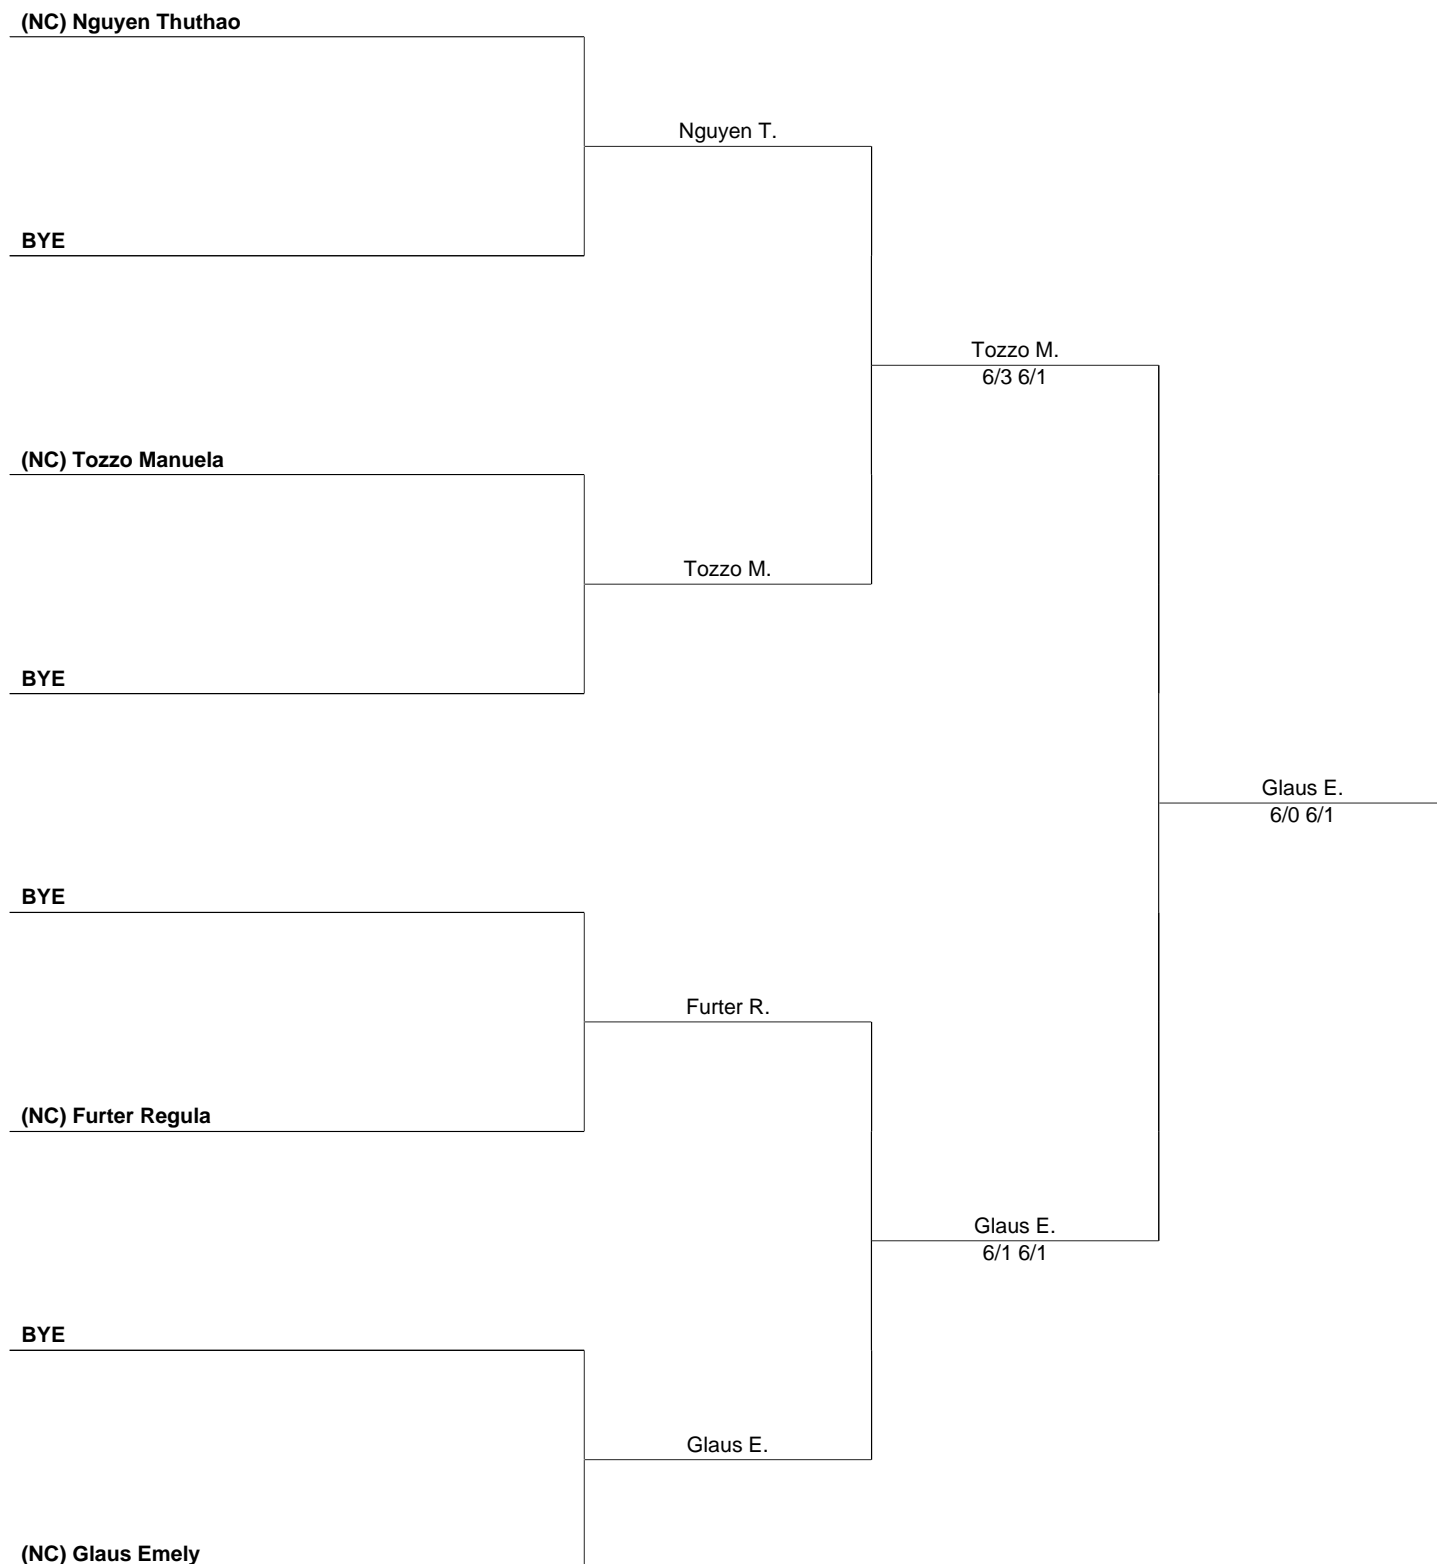

**GENERALI TROPHY TC Oberlunkhofen (78235),
WS R9/R9 (TROSTTABLEAU Damen Einzel n.
Lizenziert)**

TC OBERLUNKHOFEN

22 August 2011
Seite 1 / 1

swisstennis