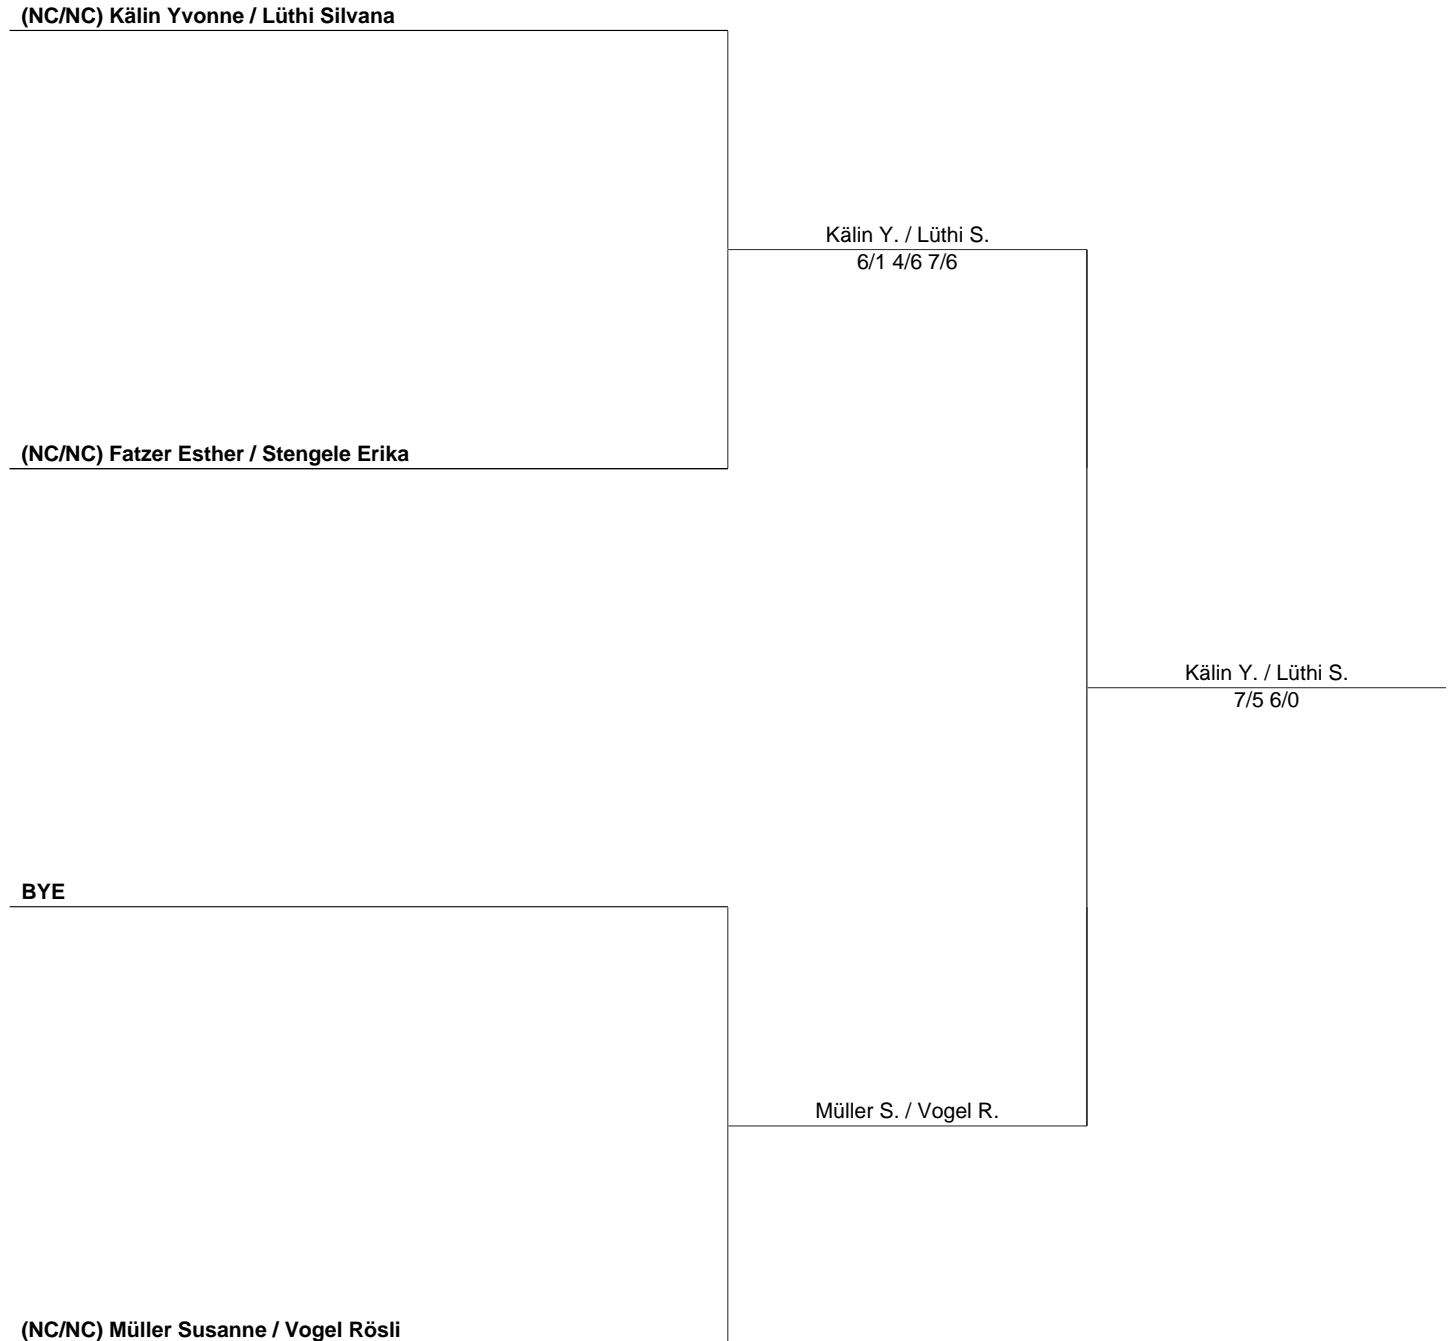

**GENERALI TROPHY TC Oberlunkhofen (78235),
WD R9/R9 (TROSTTABLEAU DAMEN DOPPEL
OFFEN)**

TC OBERLUNKHOFEN

22 August 2011
Seite 1 / 1

swisstennis