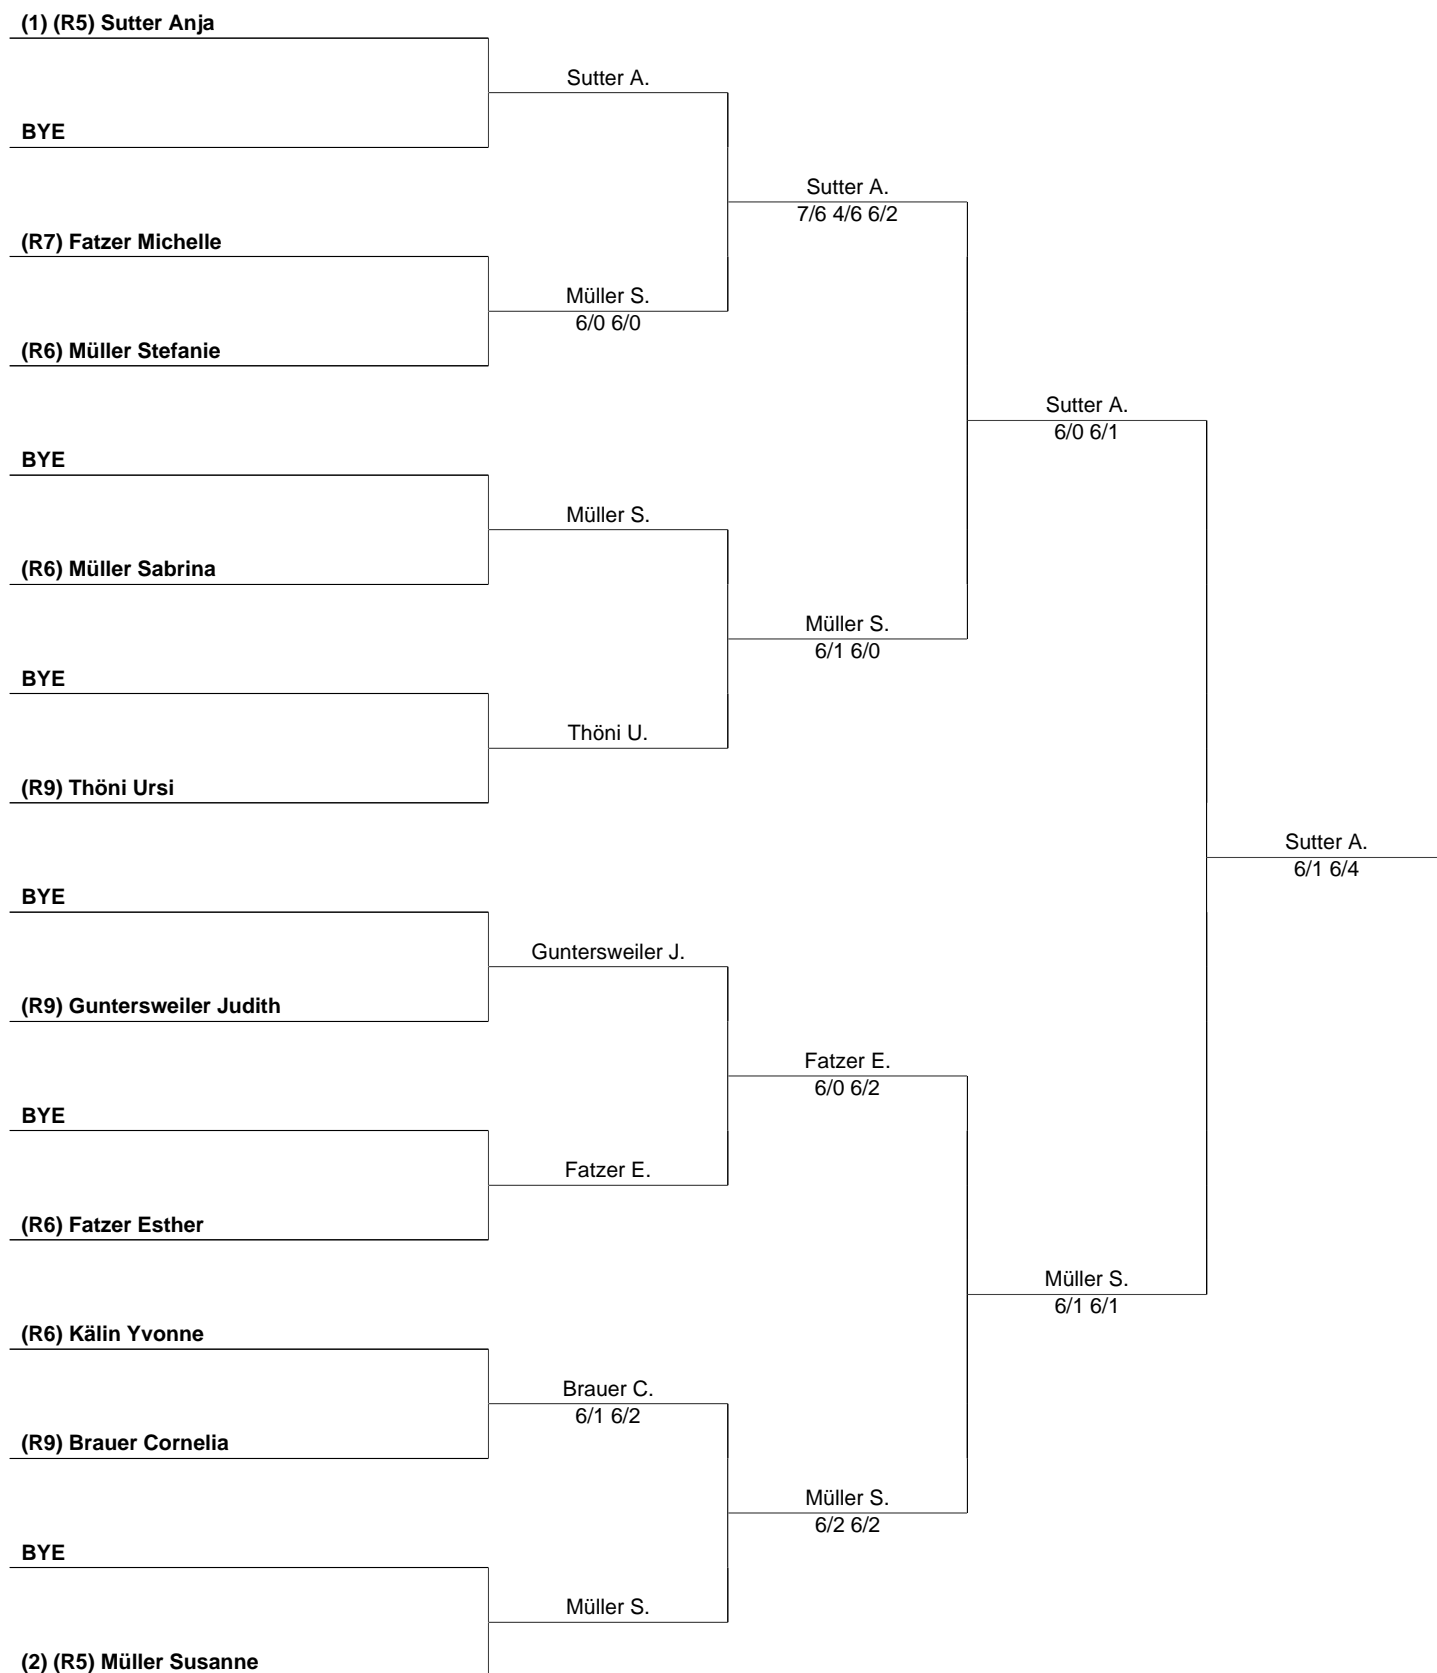

TC OBERLUNKHOFEN

22 August 2011
Seite 1 / 1

swisstennis 

GENERALI TROPHY TC Oberlunkhofen (78235), WS R1/R9 (Damen Einzel Offen)

TC OBERLUNKHOFEN

22 August 2011
Seite 1 / 1

**GENERALI TROPHY TC Oberlunkhofen (78235),
MD R9/R9 (Herren Doppel +15)**