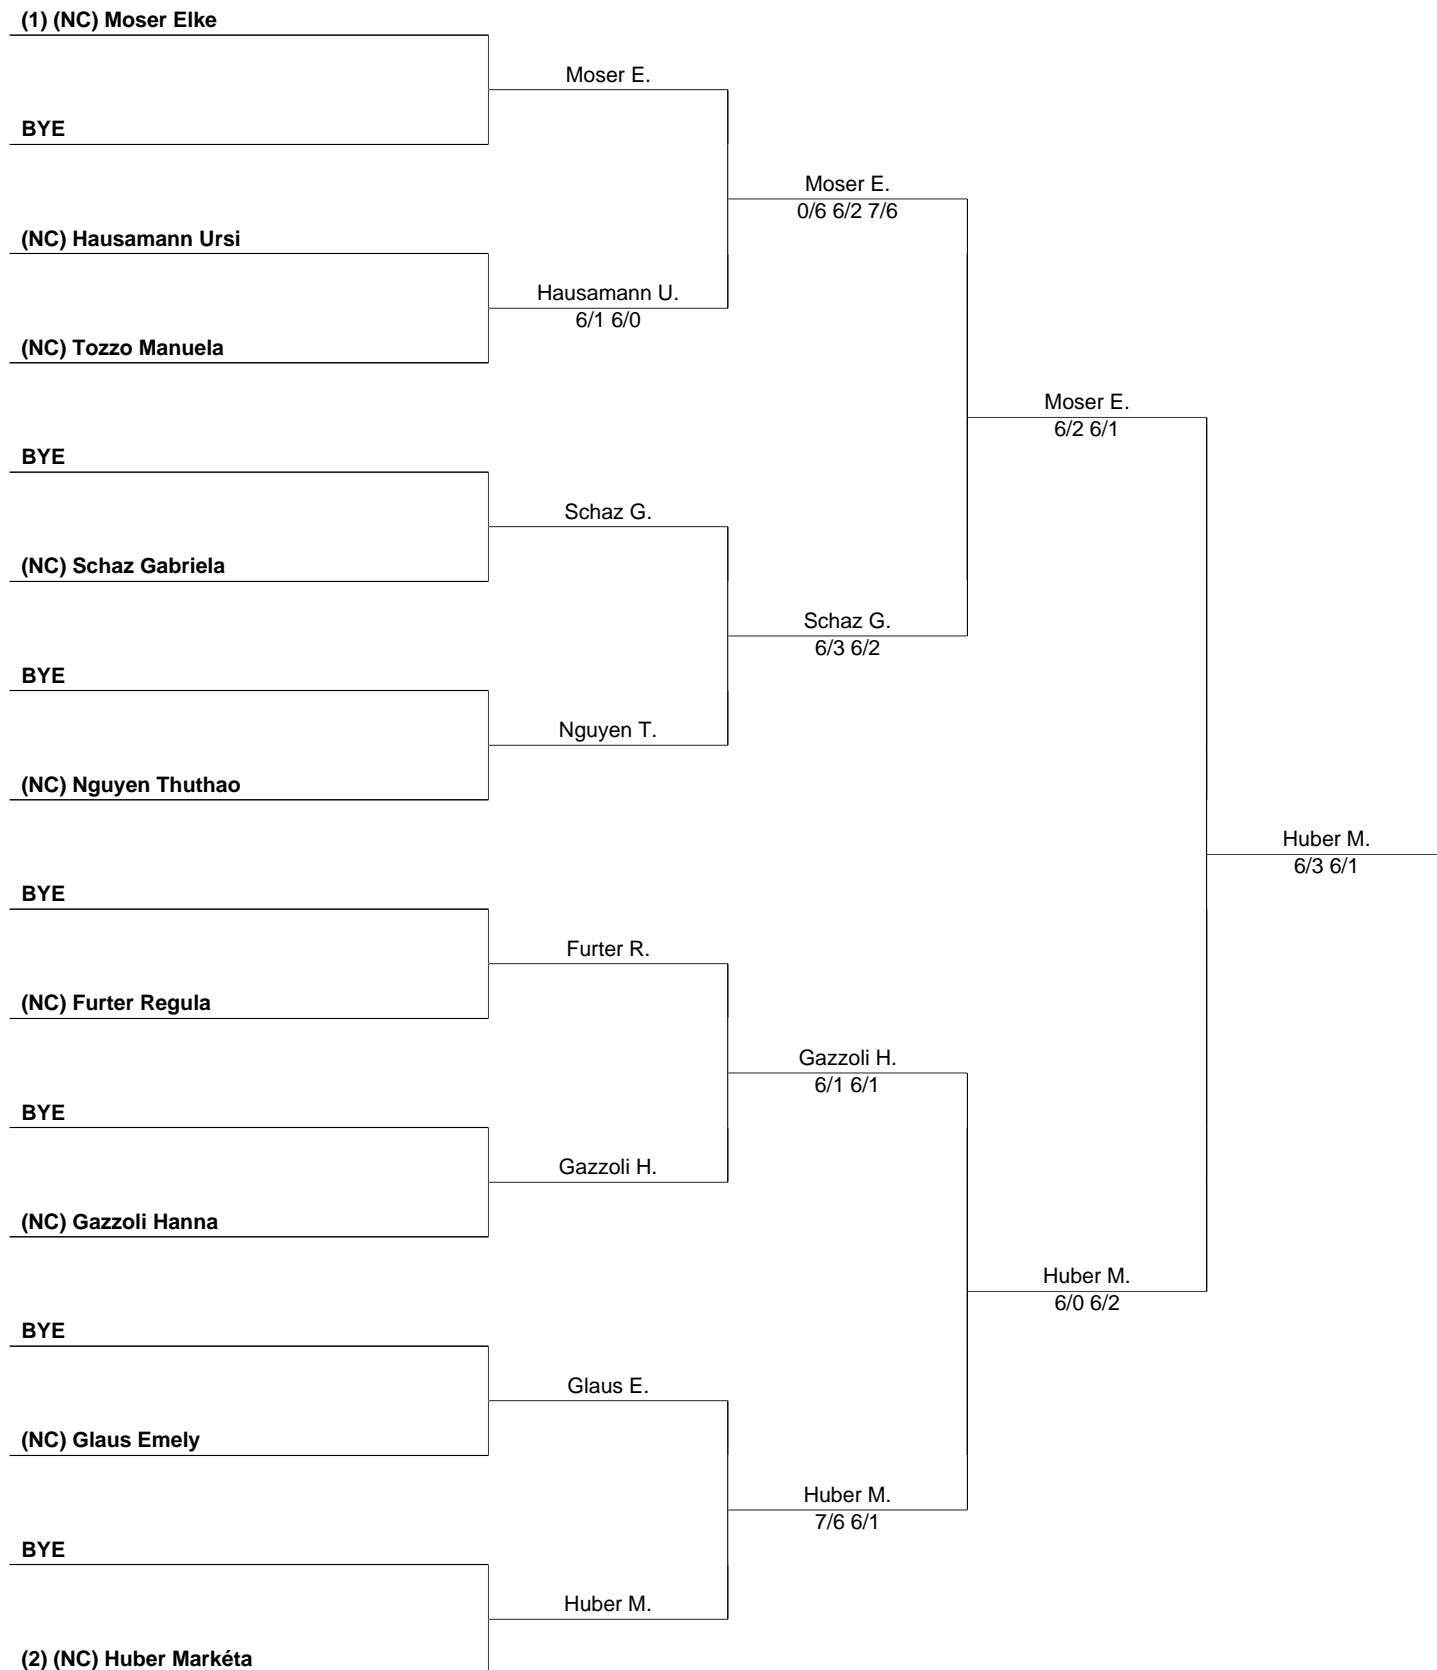

TC OBERLUNKHOFEN

22 August 2011
Seite 1 / 1

swisstennis 

GENERALI TROPHY TC Oberlunkhofen (78235), WS R9/R9 (Damen Einzel n. Lizenziert)

TC OBERLUNKHOFEN

22 August 2011
Seite 1 / 1

**GENERALI TROPHY TC Oberlunkhofen (78235),
WS R9/R9 (TROSTTABLEAU Damen Einzel n.
Lizenziert)**