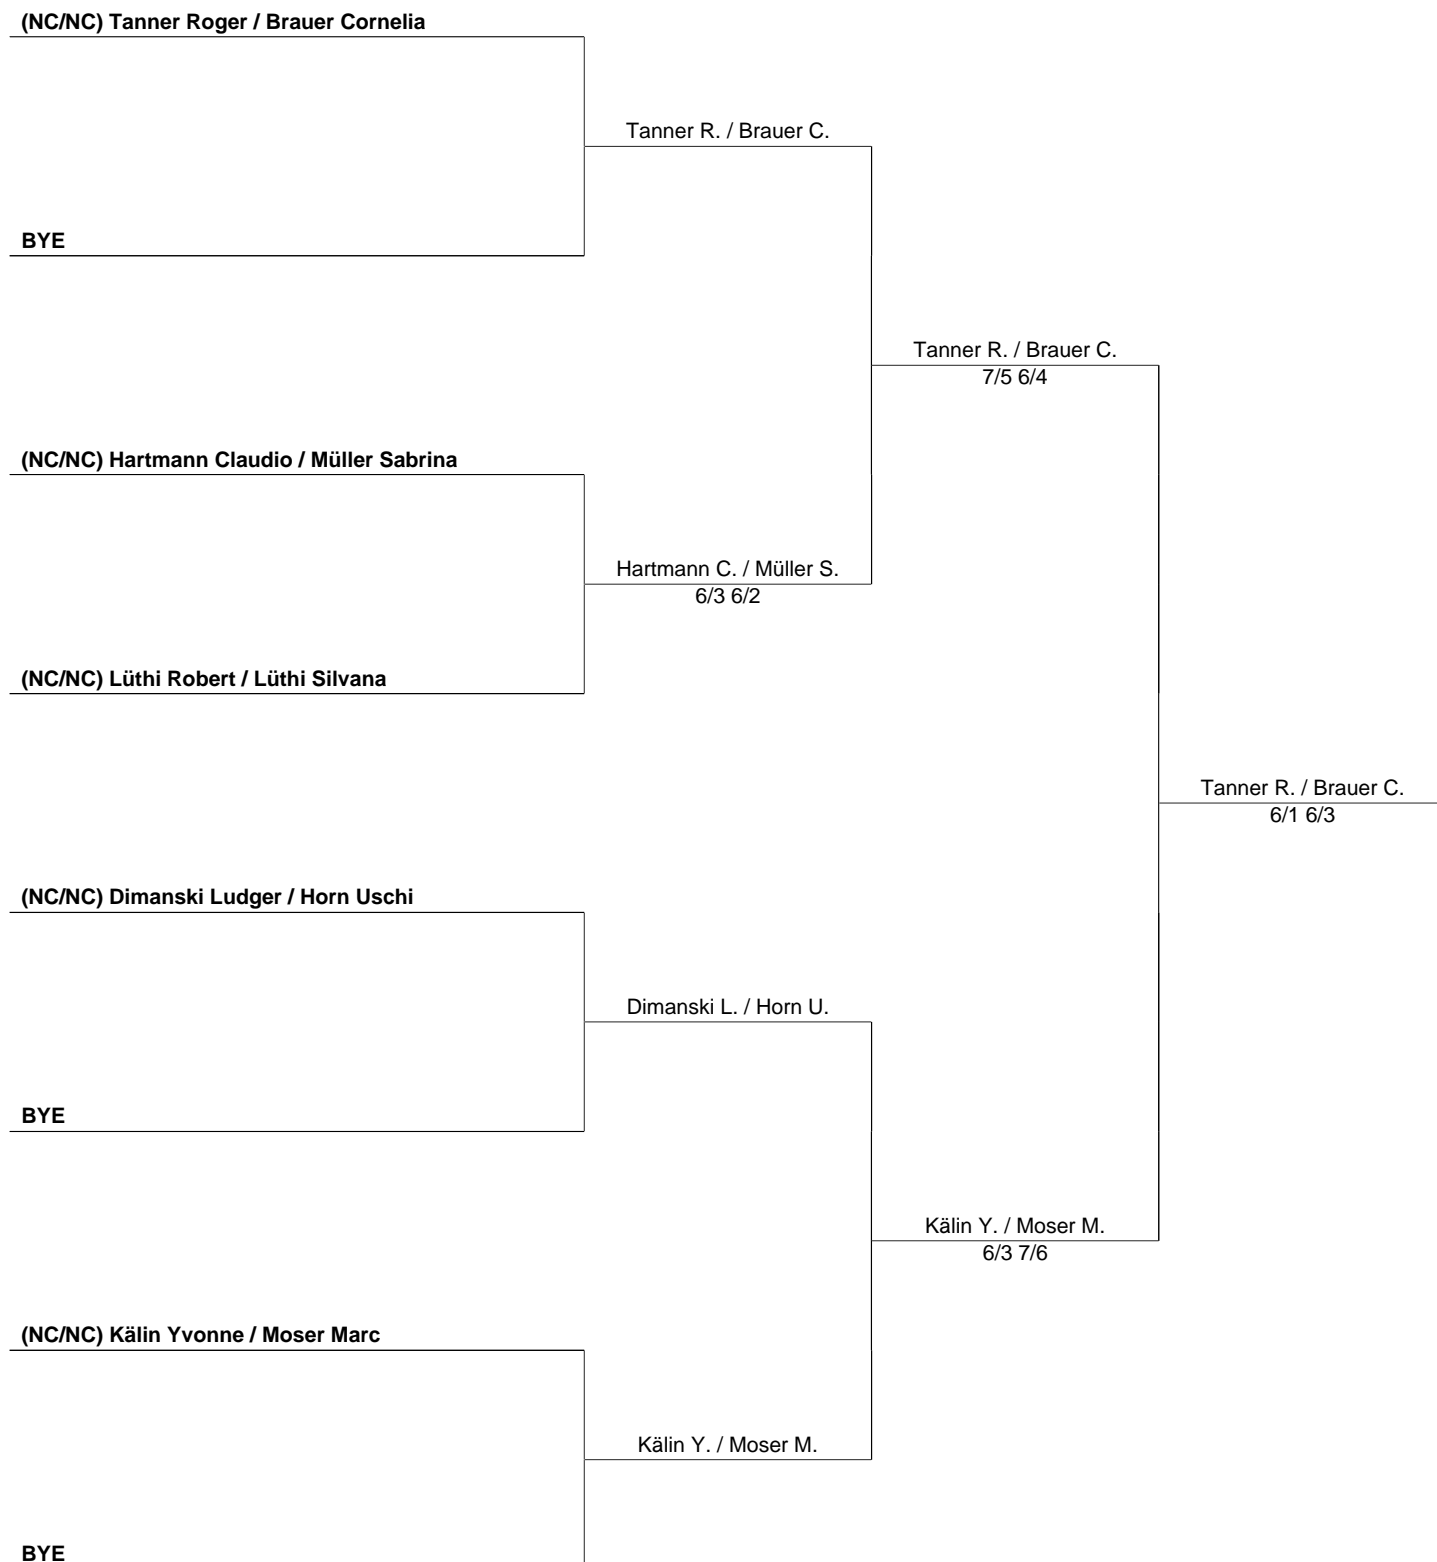

**GENERALI TROPHY TC Oberlunkhofen (78235),
DM R9/R9 (TROSTTABLEAU A Mixed Doppel Offen)**
TC OBERLUNKHOFEN

22 August 2011
Seite 1 / 1

GENERALI TROPHY TC Oberlunkhofen (78235), WD R6/R9 (Damen Doppel +15)