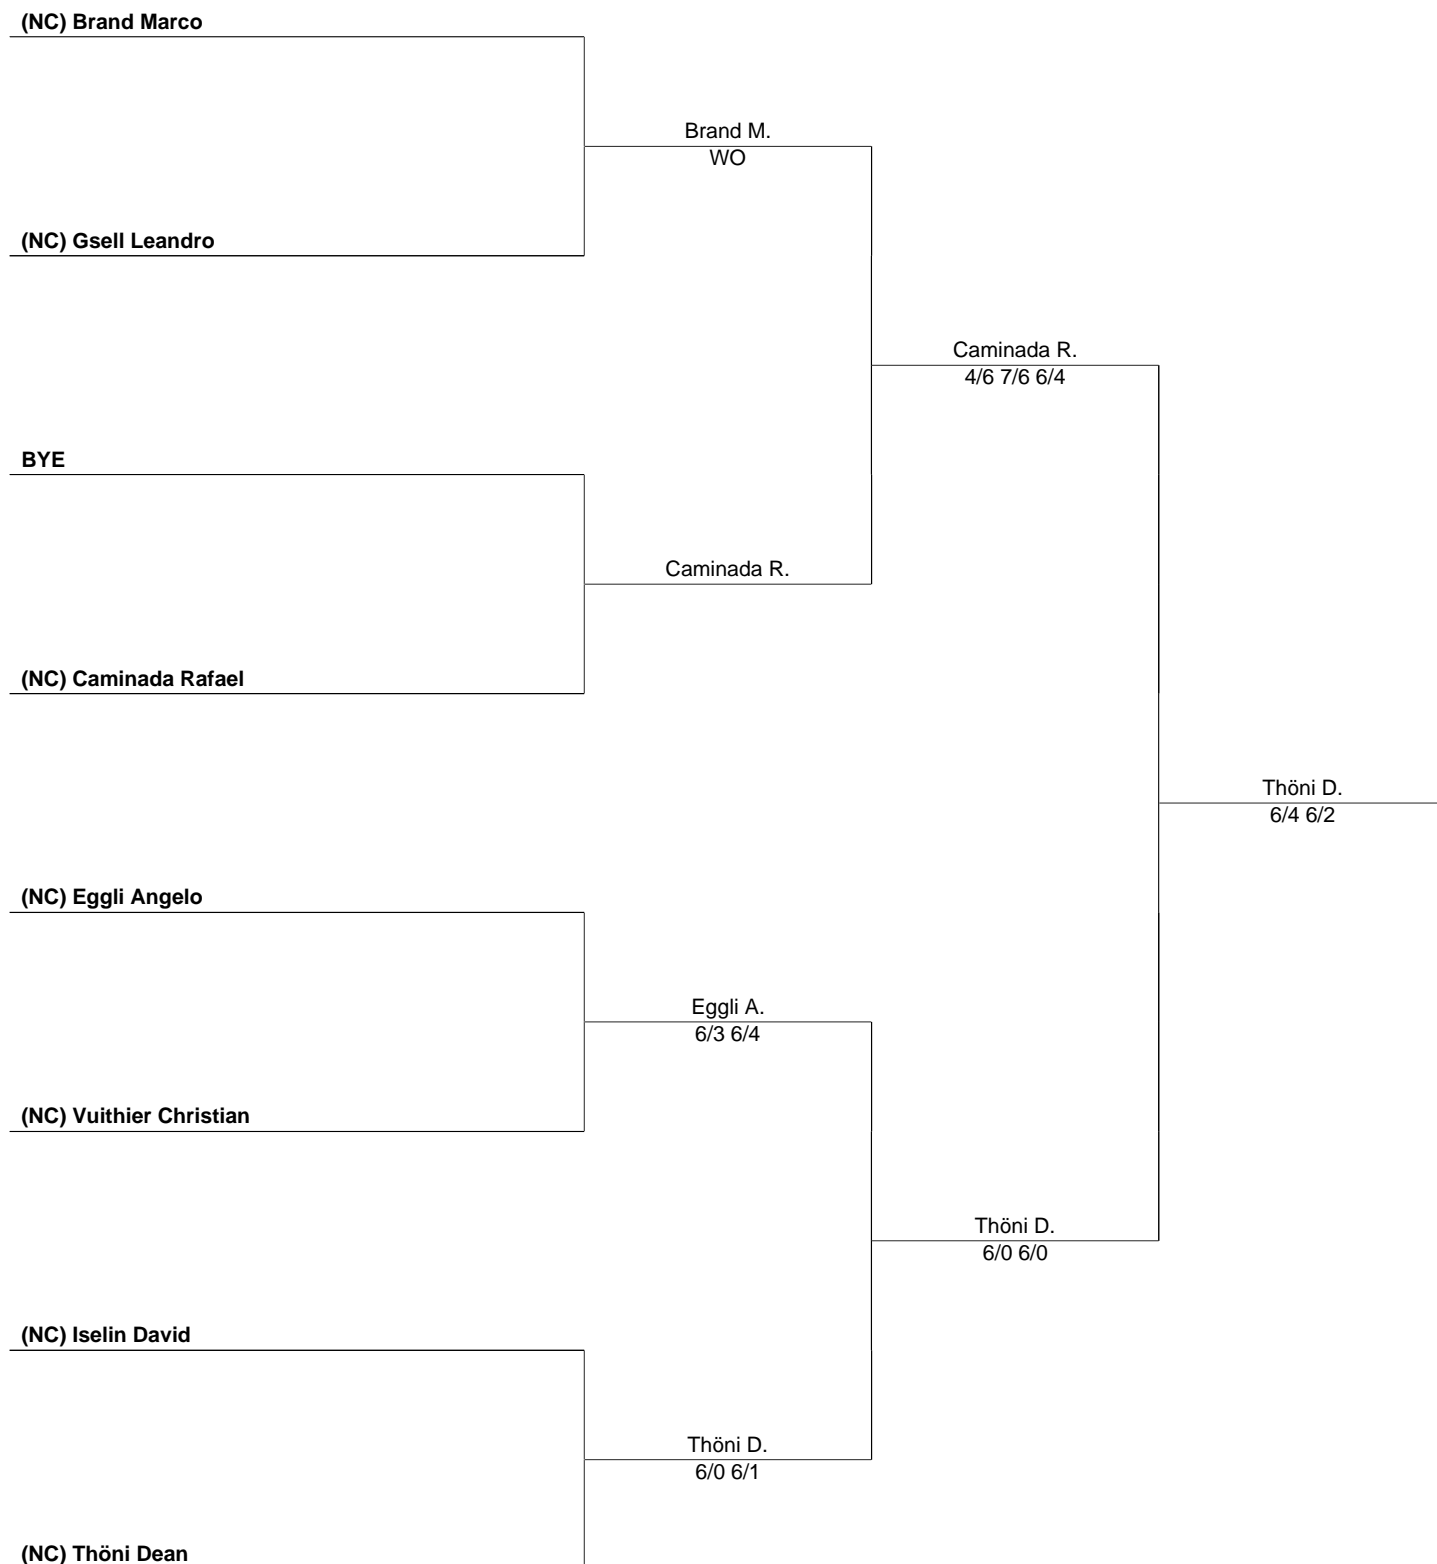

**GENERALI TROPHY TC Oberlunkhofen (78235),
MS R9/R9 (TROSTTABLEAU Herren Einzel Offen)**
TC OBERLUNKHOFEN

22 August 2011
Seite 1 / 1