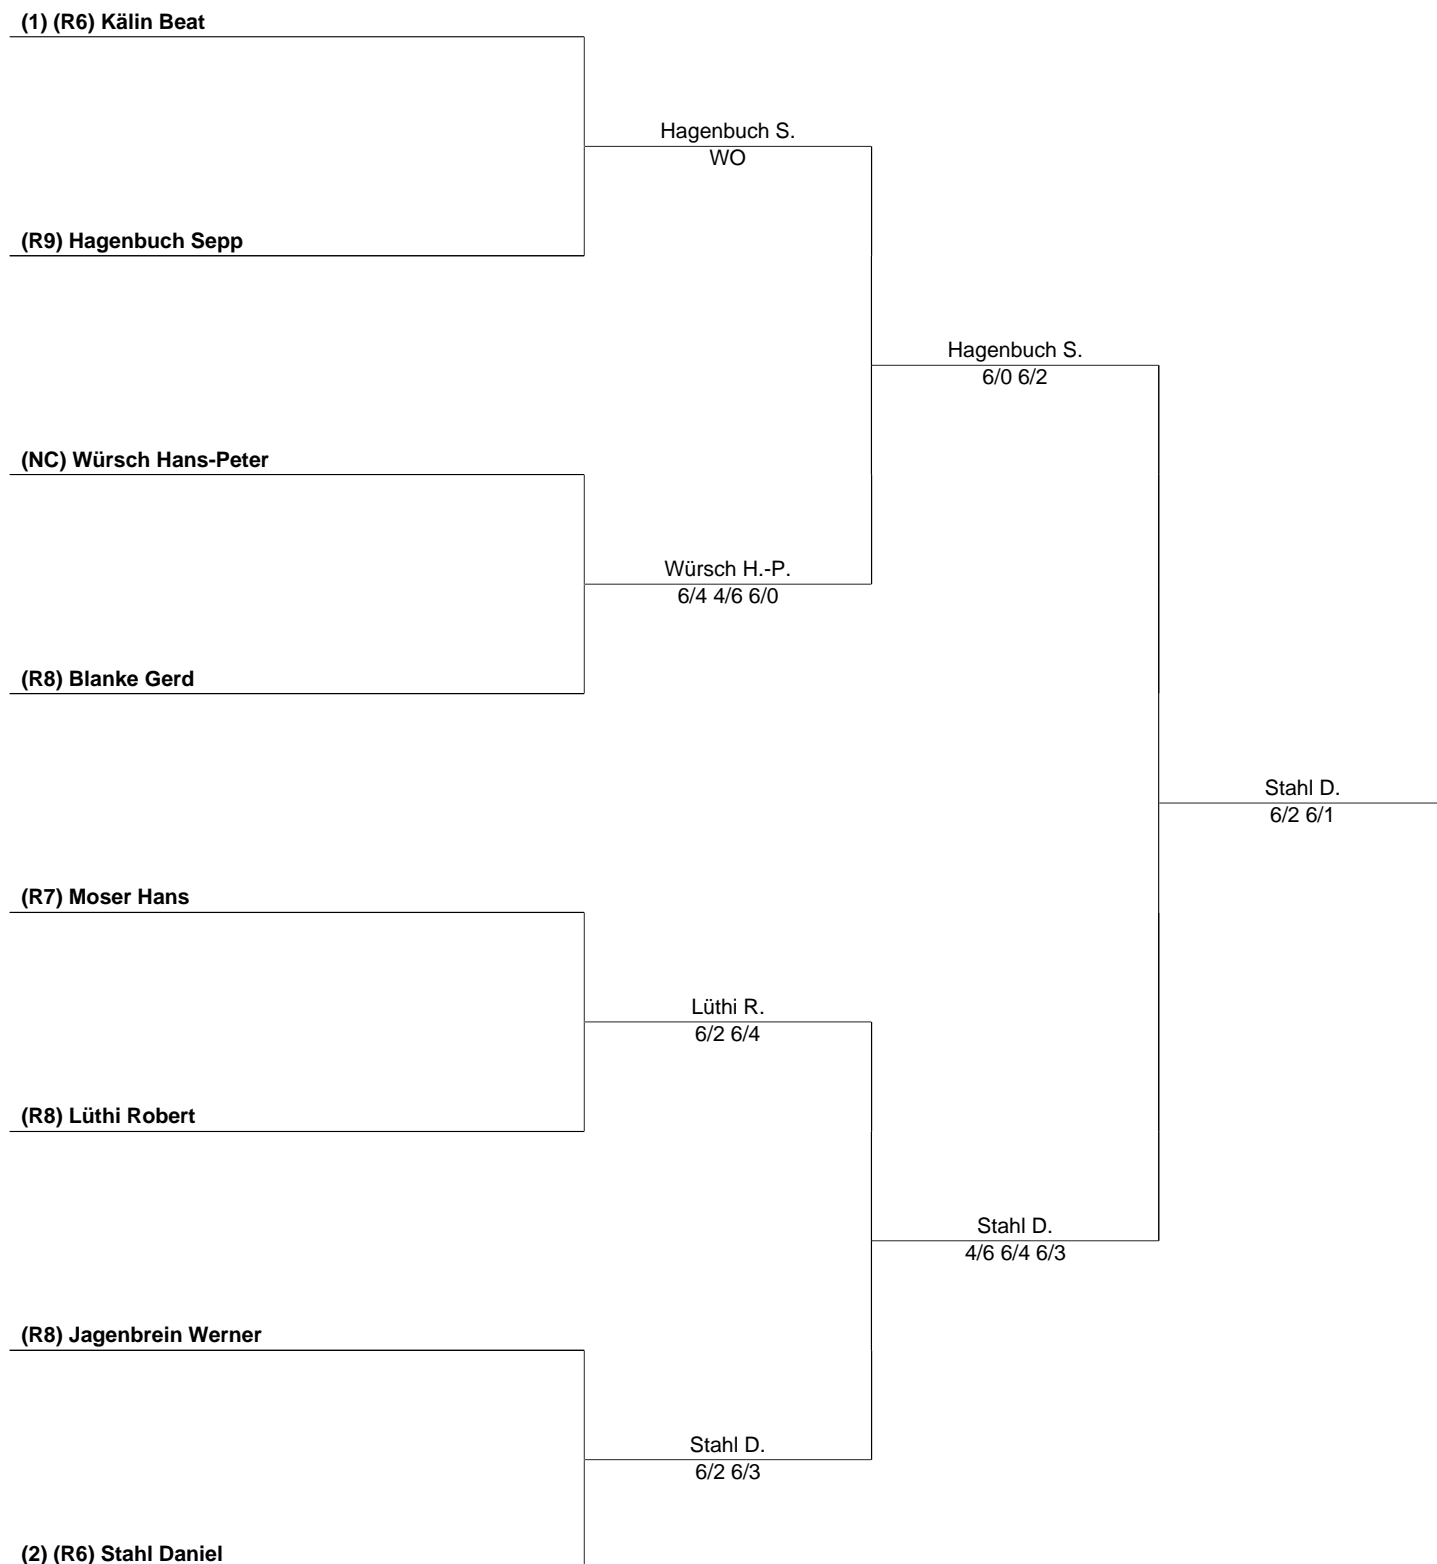

**GENERALI TROPHY TC Oberlunkhofen (78235),
MS 45+ R1/R9 (Herren Einzel +45)**

TC OBERLUNKHOFEN

22 August 2011
Seite 1 / 1

swisstennis