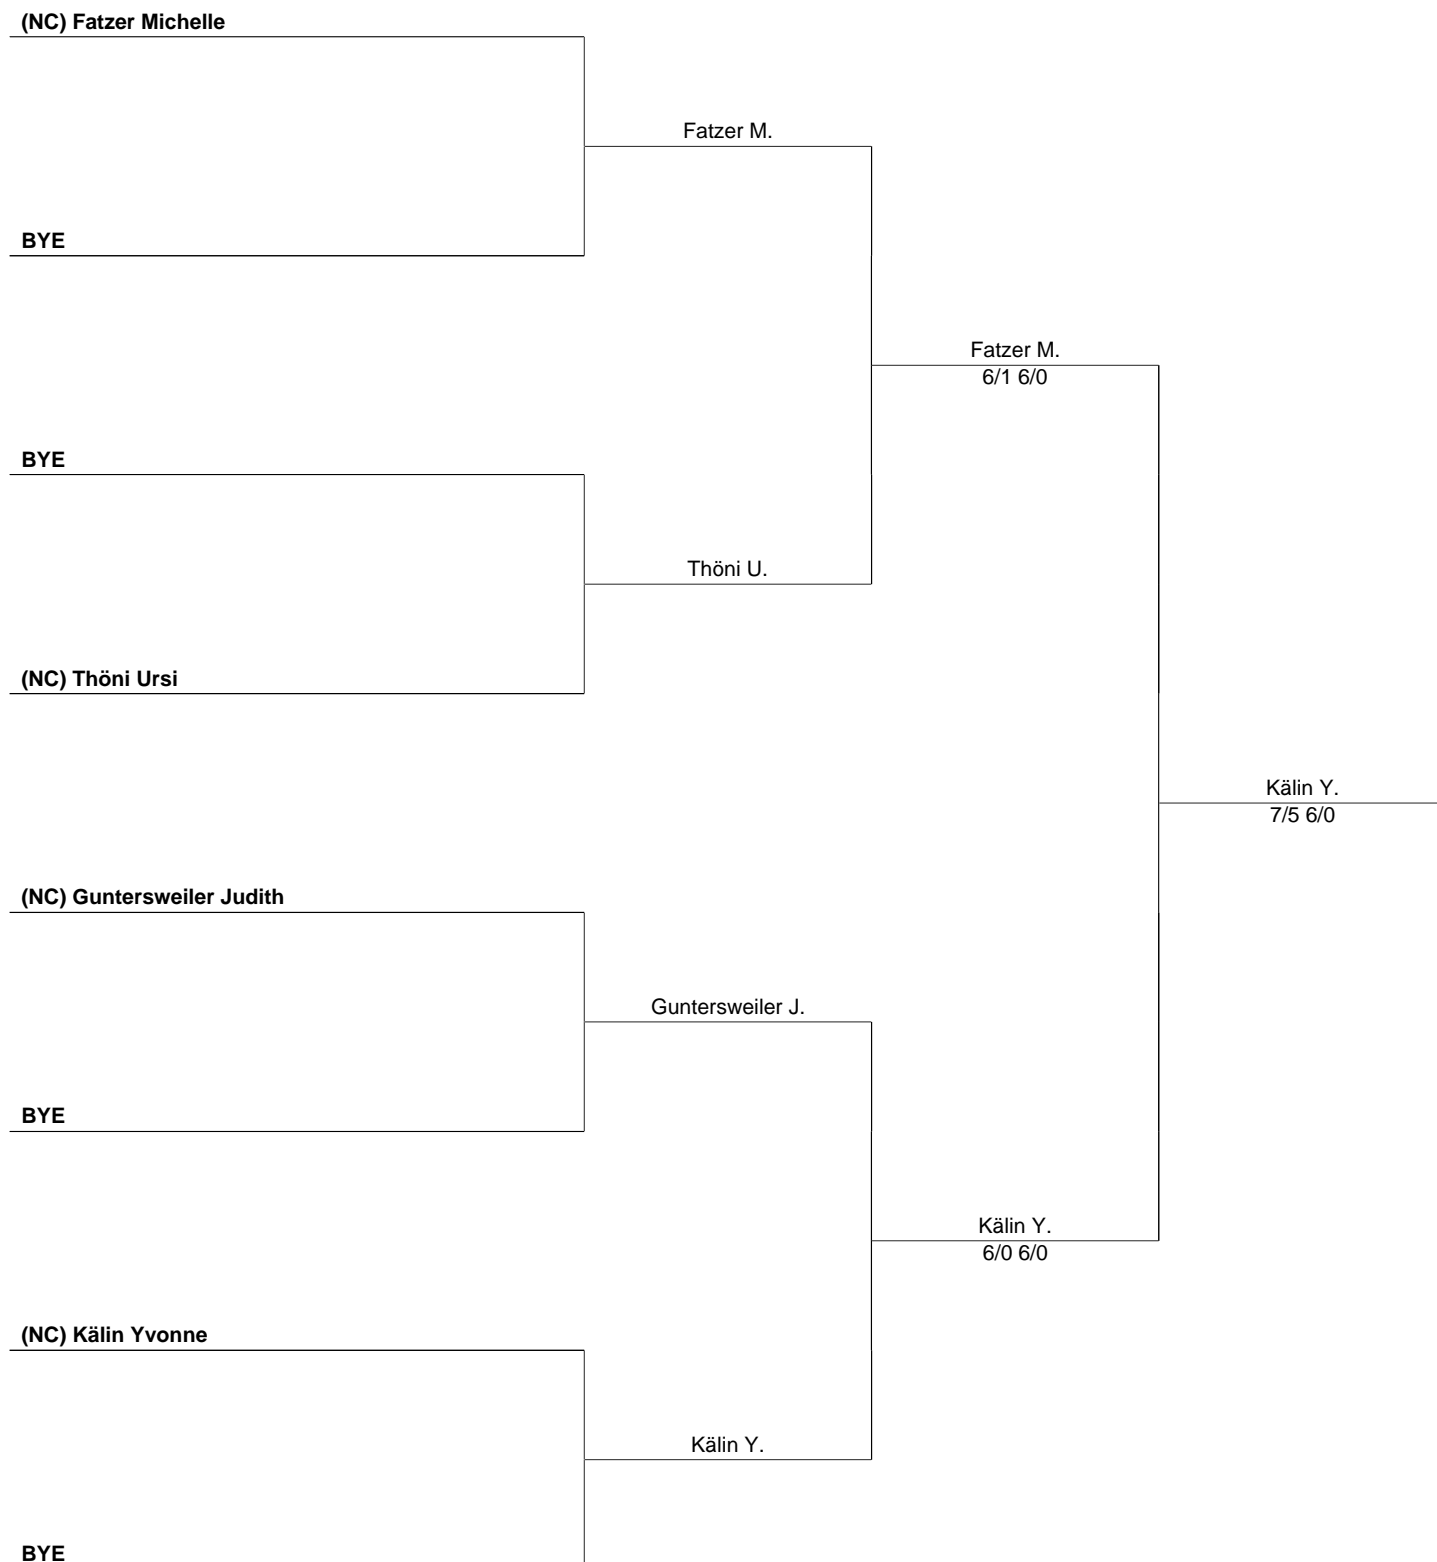

TC OBERLUNKHOFEN

22 August 2011
Seite 1 / 1

swisstennis 

GENERALI TROPHY TC Oberlunkhofen (78235), WS R1/R9 (Damen Einzel Offen)

TC OBERLUNKHOFEN

22 August 2011
Seite 1 / 1

**GENERALI TROPHY TC Oberlunkhofen (78235),
MD R9/R9 (Herren Doppel +15)**