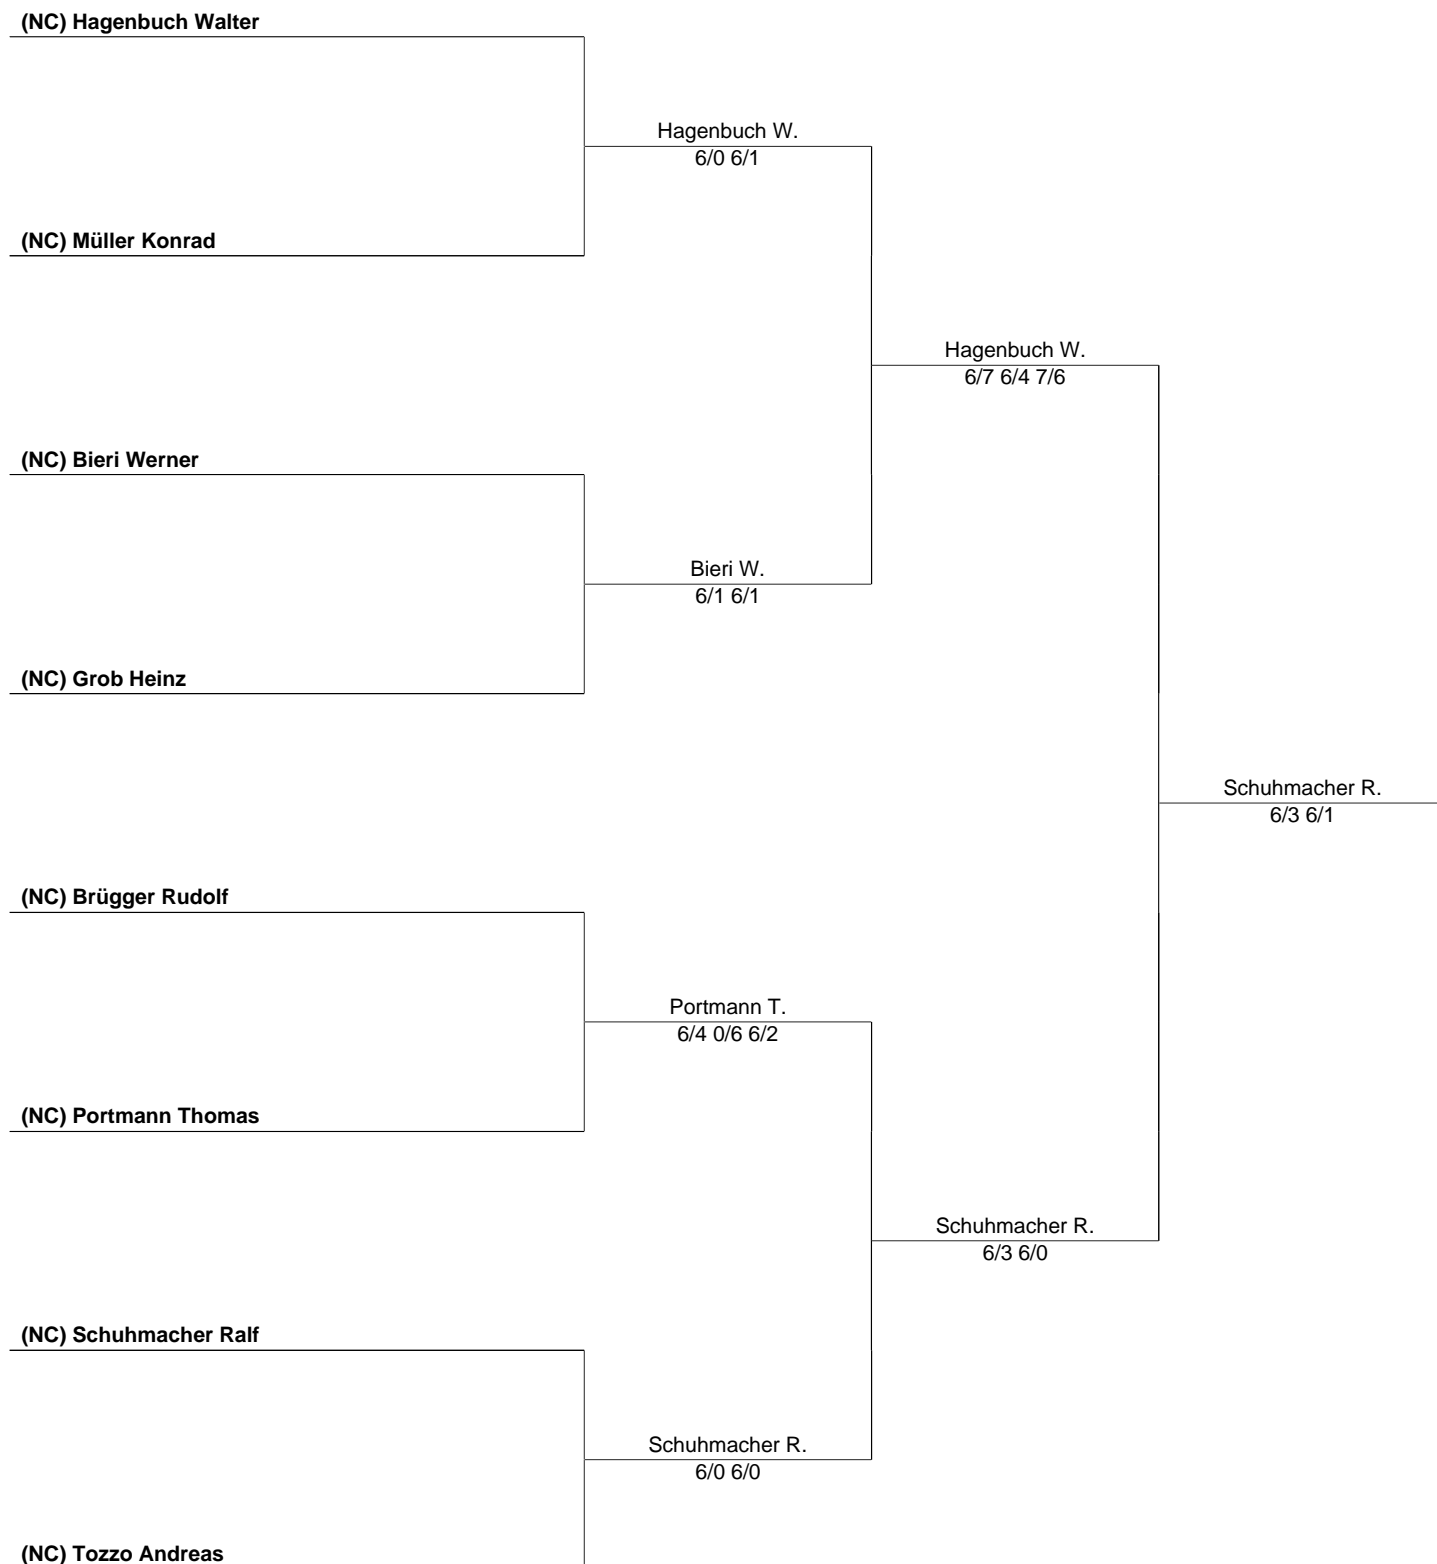

**GENERALI TROPHY TC Oberlunkhofen (78235),
MS R9/R9 (TROSTTABLEAU Herren Einzel n.
Lizenziert)**

TC OBERLUNKHOFEN

22 August 2011
Seite 1 / 1