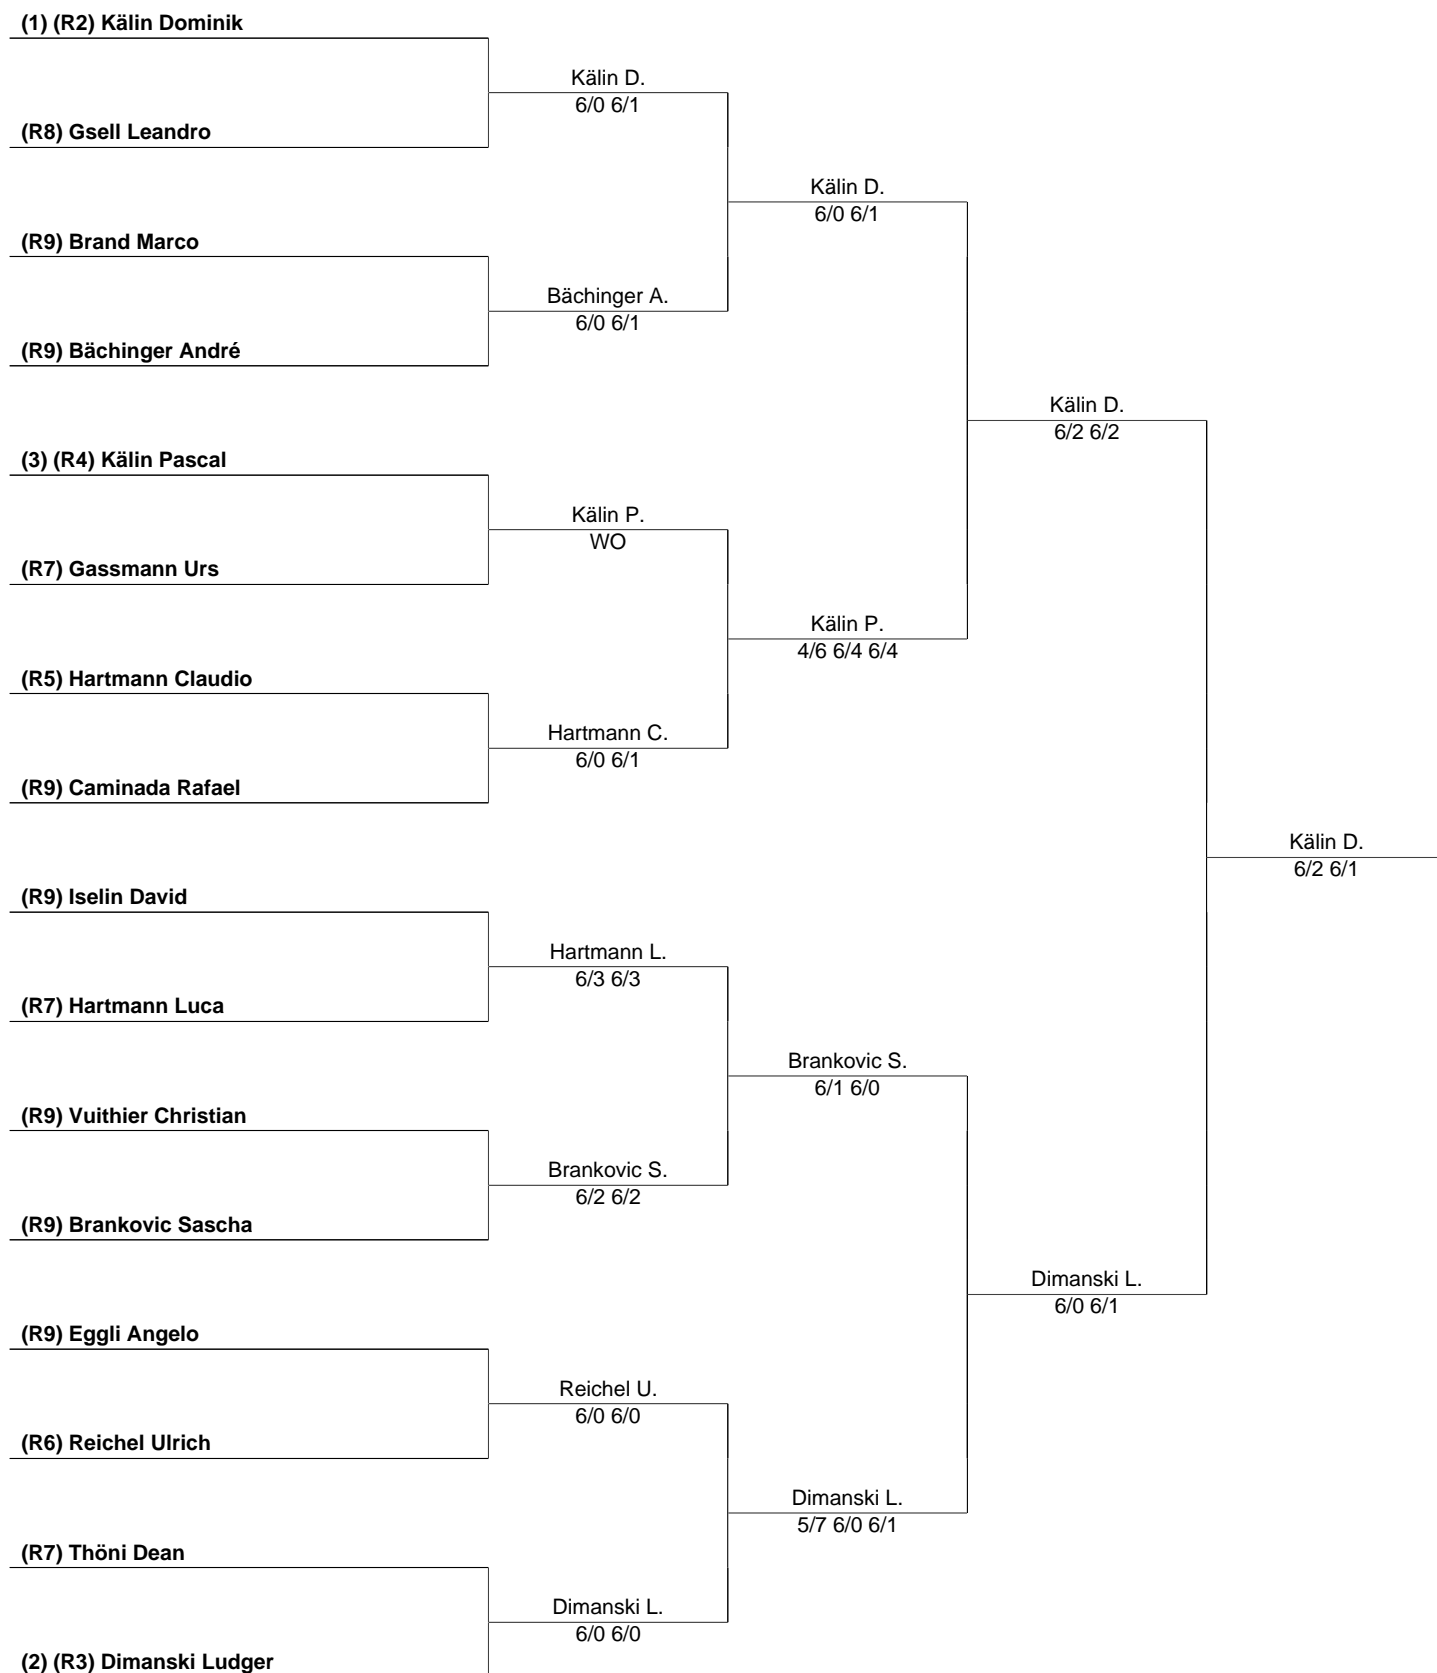

TC OBERLUNKHOFEN

22 August 2011
Seite 1 / 1

GENERALI TROPHY TC Oberlunkhofen (78235), MS R1/R9 (Herren Einzel Offen)

TC OBERLUNKHOFEN

22 August 2011
Seite 1 / 1

swisstennis 

**GENERALI TROPHY TC Oberlunkhofen (78235),
MS R9/R9 (TROSTTABLEAU Herren Einzel Offen)**
TC OBERLUNKHOFEN